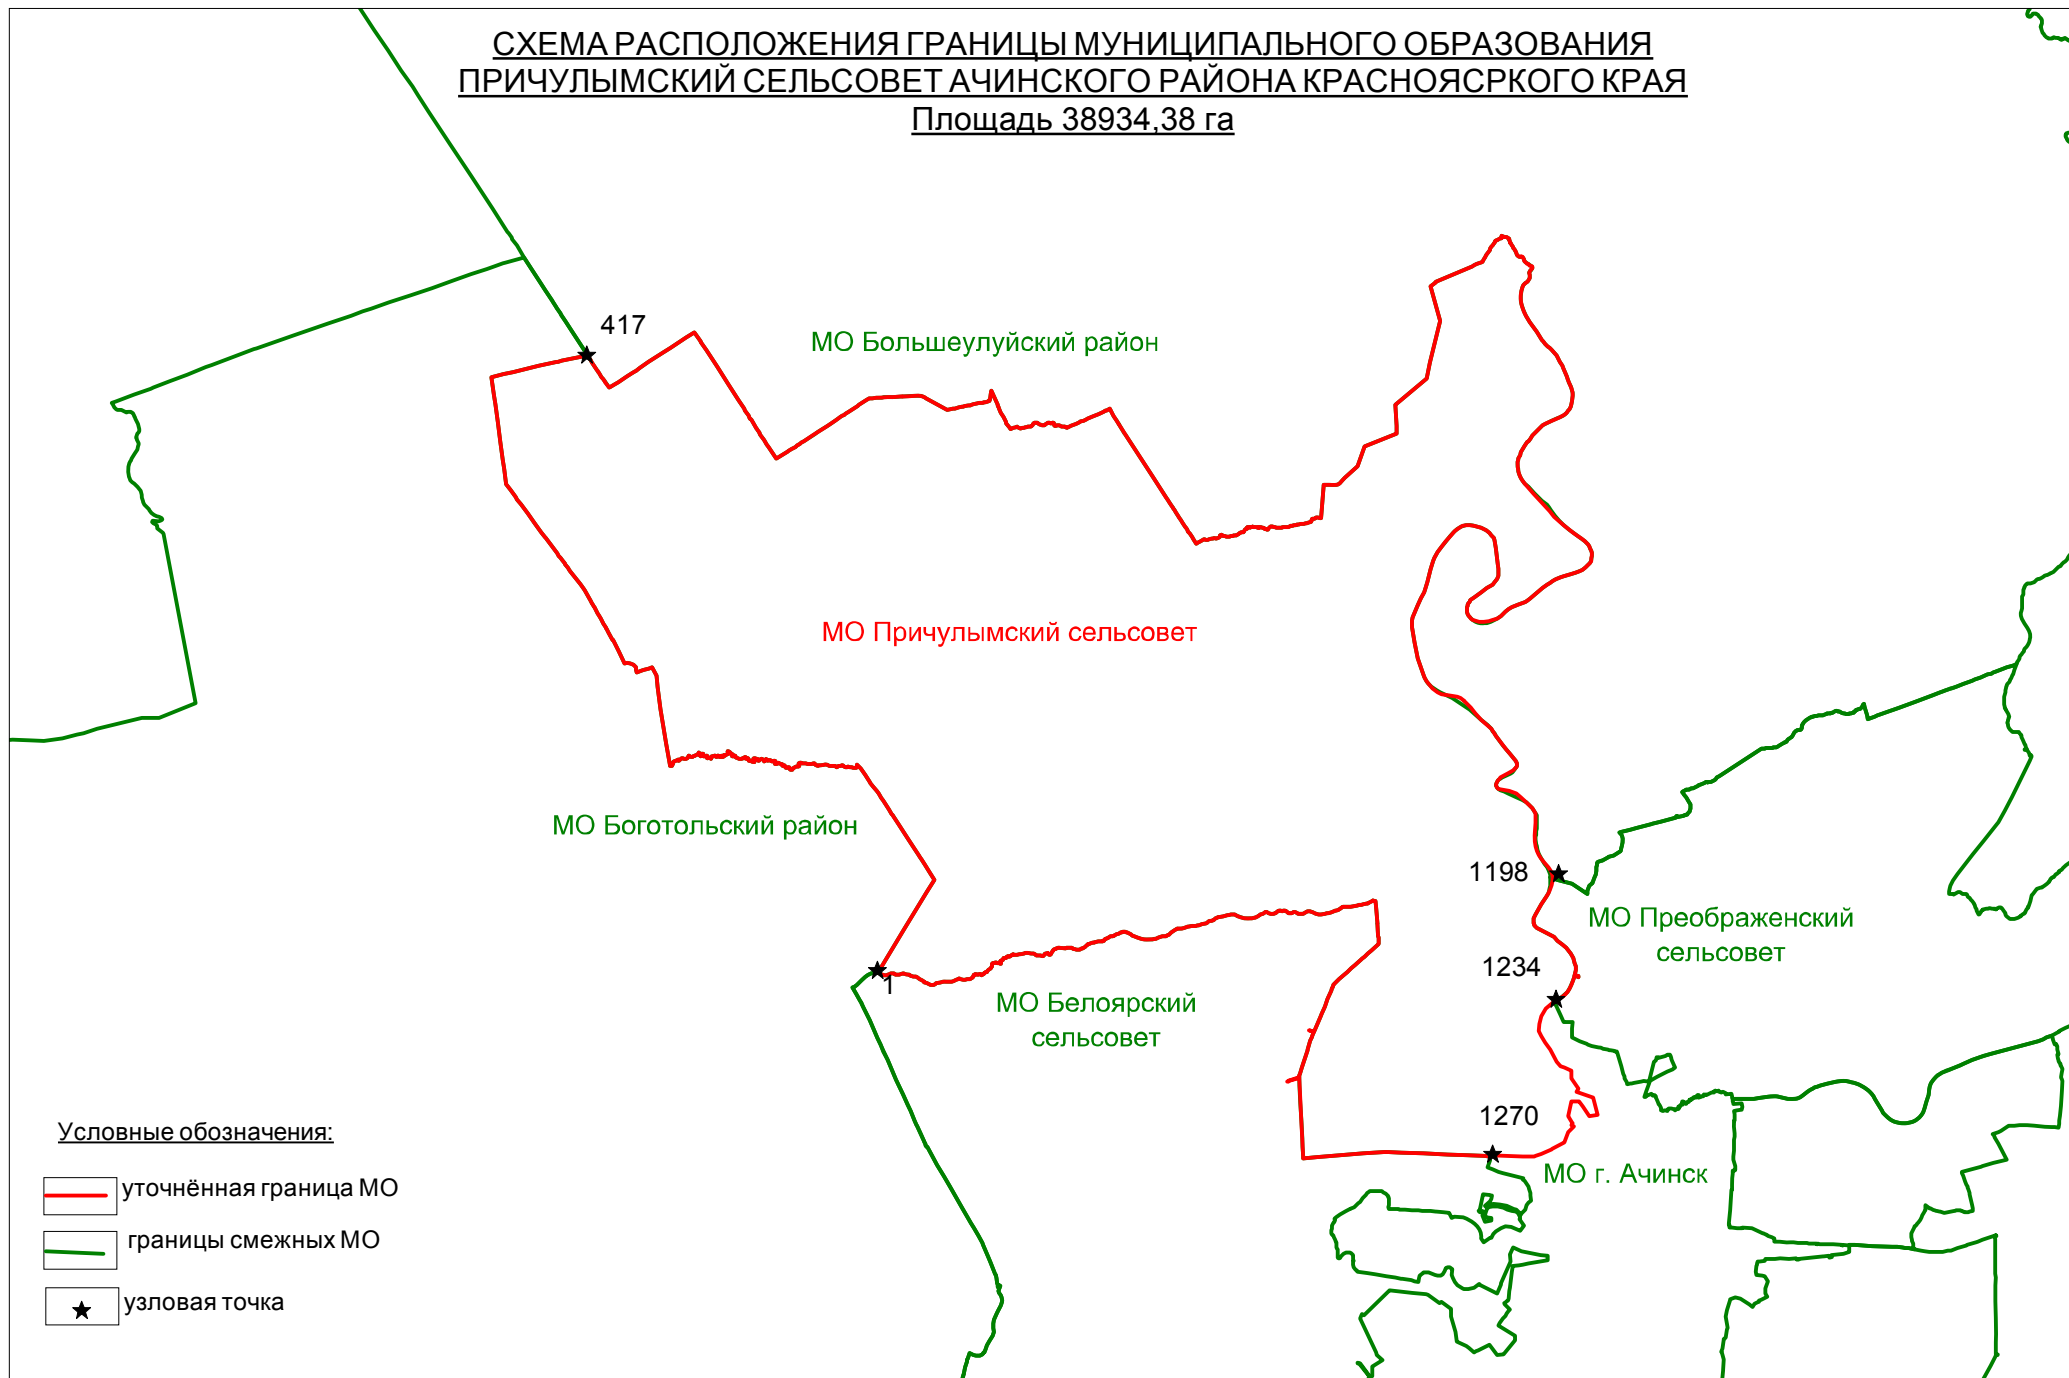

**СХЕМА РАСПОЛОЖЕНИЯ ГРАНИЦЫ МУНИЦИПАЛЬНОГО ОБРАЗОВАНИЯ  
ПРИЧУЛЫМСКИЙ СЕЛЬСОВЕТ АЧИНСКОГО РАЙОНА КРАСНОЯРСКОГО КРАЯ**

**Площадь 38934,38 га**

**Масштаб 1:213 700**